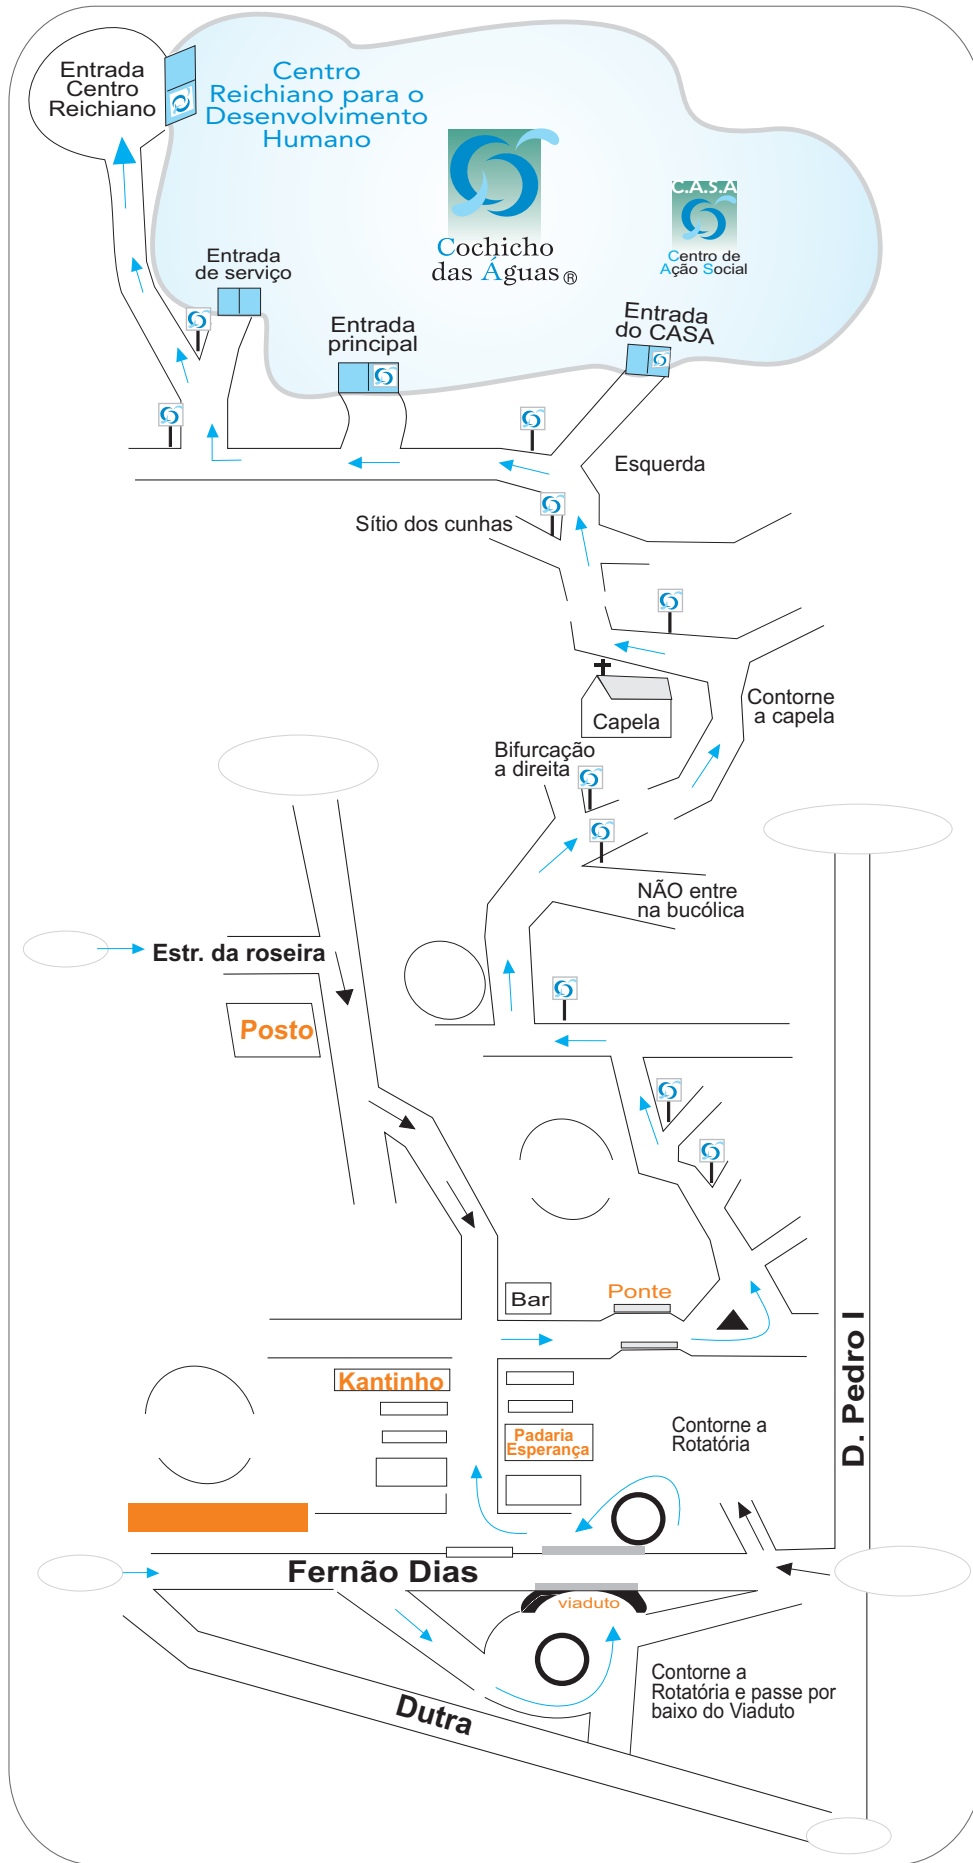

Serra da Cantareira - (11) 4604-3745

GPS S 23.306335, W 46.620172