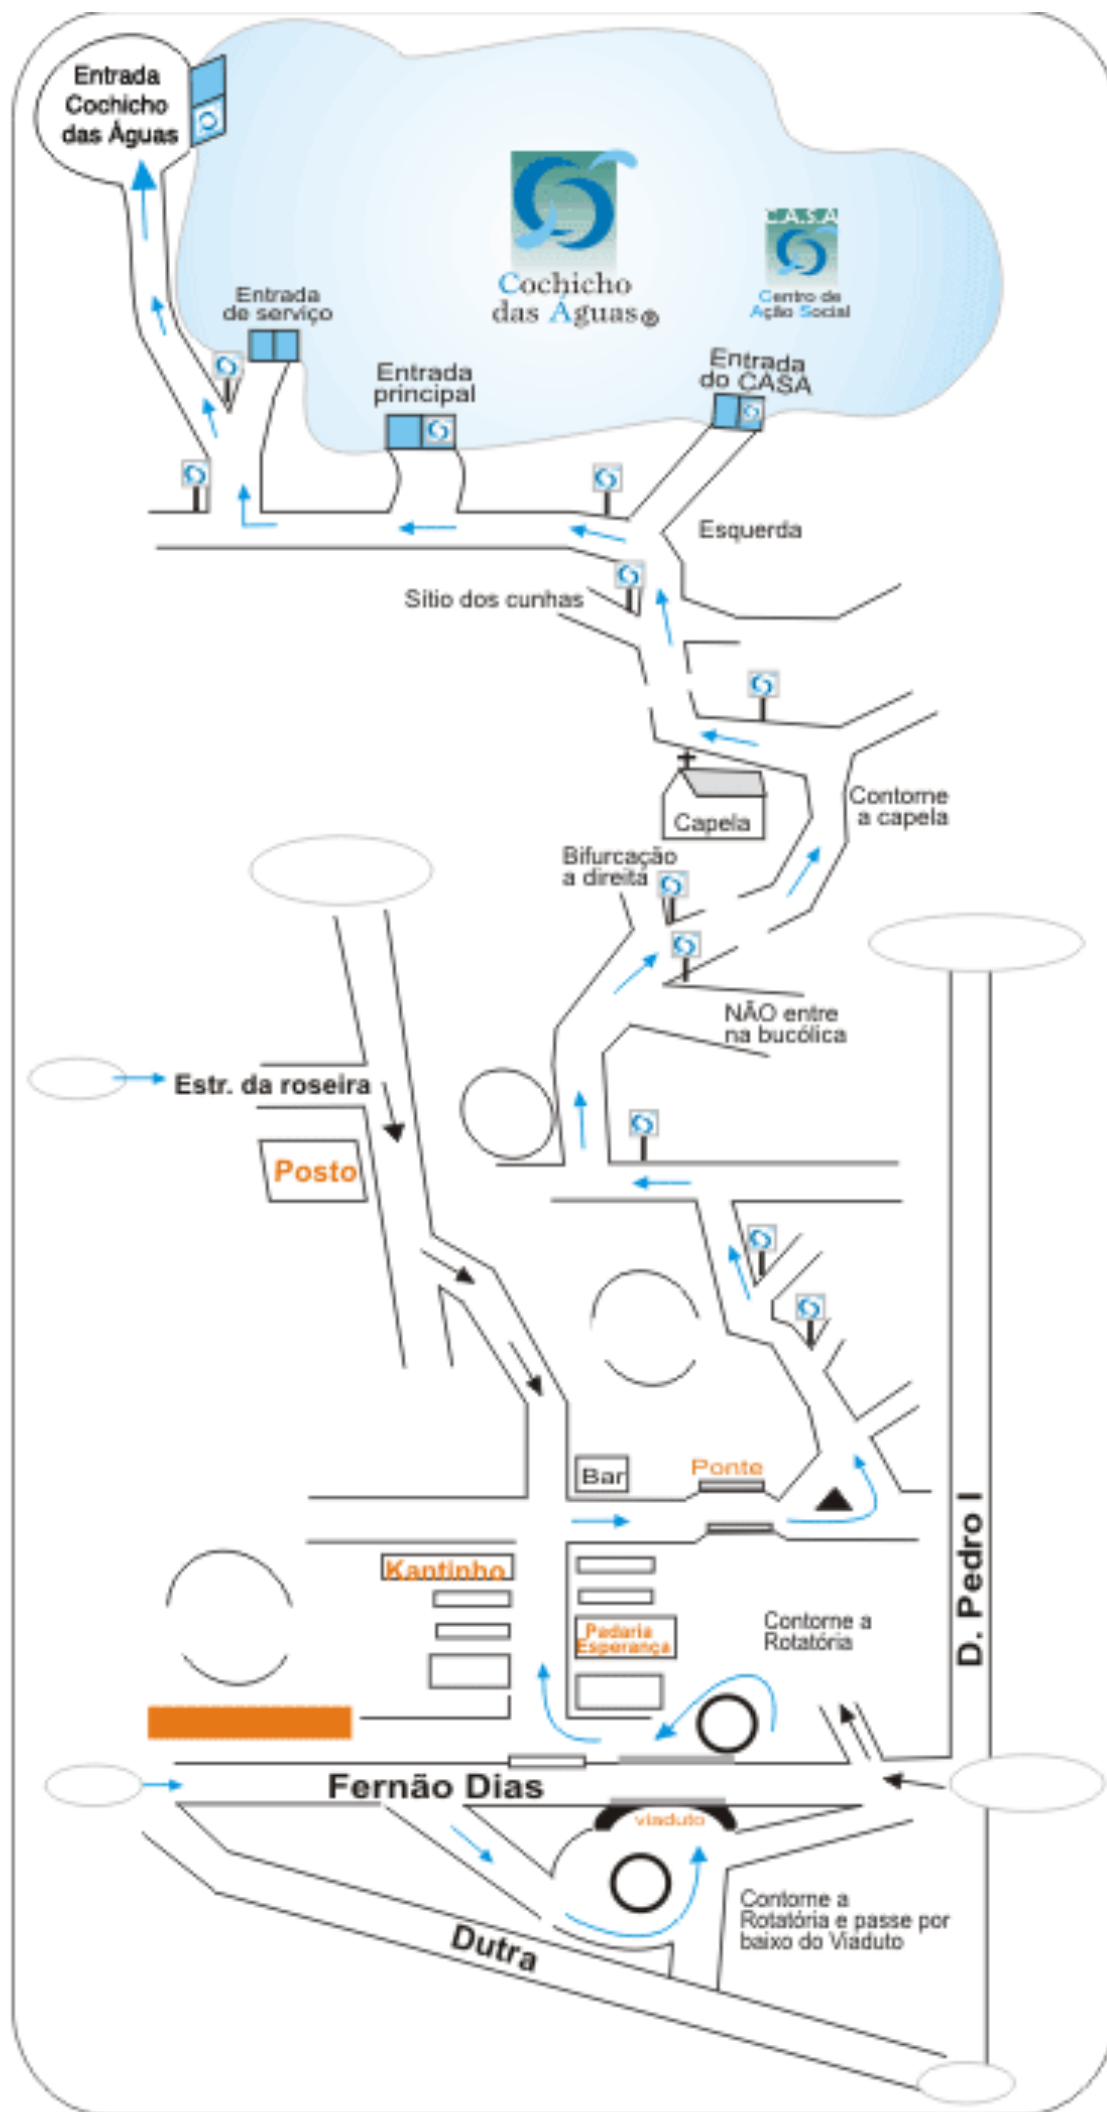

Mairiporã /Serra da Cantareira - (11) 4604-3745

GPS – S23.40524° W46.62352°